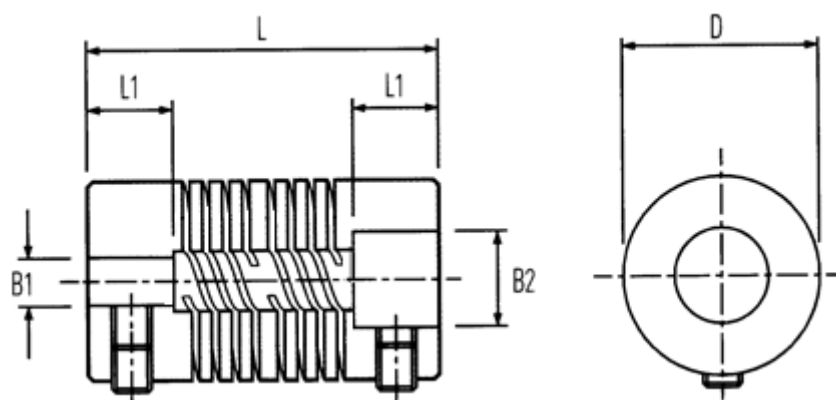

Varenummer: 339706090000  
Beskrivelse: Multibeam 6 kobling 706.09.0000  
Aluminium og Pinolskrue

## Mål

B1: Forboret	= 2.0	Spidsmoment NM = 1.00
B2: Forboret	= 4.00	Sætskrue = M2,5
D	= 9.5	
L	= 19.6	
L1	= 5.3	
Maks. B1 & B2	= 4.76	
Max parallelforskydning	= 3	
Max vinkelforskydning	= 0.12	